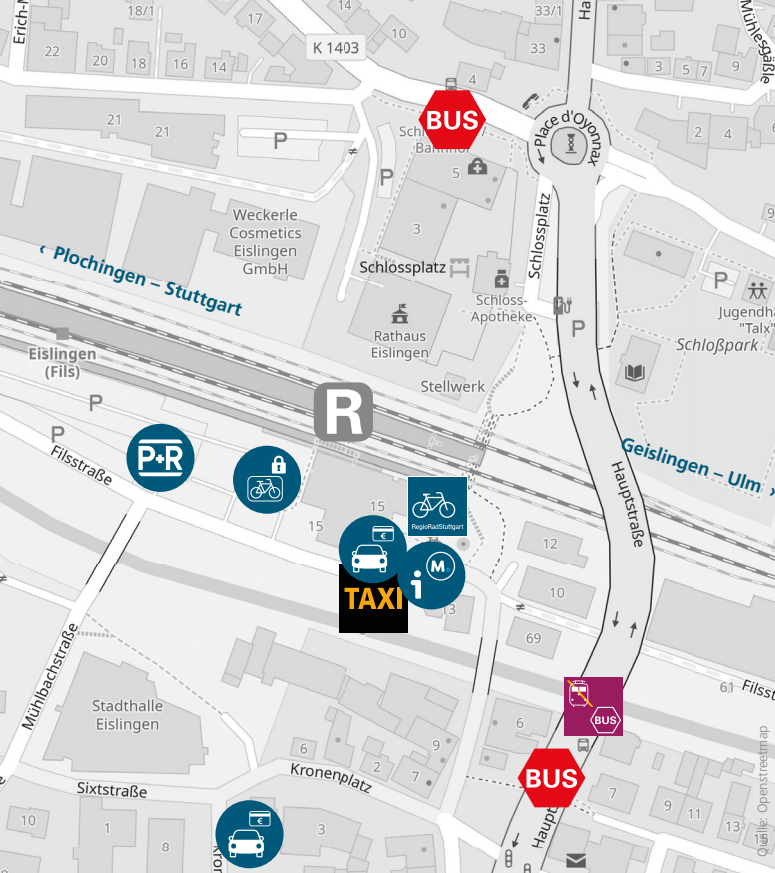

Das interaktive Infoterminal Orientierung auf Knopfdruck

Bring mich hin – Von A nach B mit Bus, Bahn, Rad oder Carsharing. Vielfältige Angebote werden zur Mobilitätskette vernetzt.

Touristik – Regio Stuttgart Marketing zeigt Wandertipps, Museen und Veranstaltungen.

Vernetzt und nachhaltig mobil zu sein wird jetzt noch einfacher. Die neuen Regionalen Mobilitätspunkte bündeln verschiedene Mobilitätsangebote an einem Ort. Damit kommen Sie zuverlässig und unkompliziert ans Ziel – ganz ohne Stau und Parkplatzsuche.

Große Kreisstadt
Eisingen/Fils

Regionaler Mobilitätspunkt am Bahnhof Eisingen

Von Eisingen nach Backnang, Esslingen oder Göppingen mit vielen Mobilitätsangeboten gut vernetzt unterwegs. In vielen Kommunen der Region Stuttgart gibt es einen regionalen Mobilitätspunkt, an dem die Mobilitätsangebote gebündelt und besonders gekennzeichnet sind. So kommen Sie unkompliziert und umweltfreundlich ans Ziel. Ein Angebot für alle, die im Alltag und in der Freizeit flexibel mobil sein möchten. Probieren Sie's aus!

- In Eisingen finden Sie zwei Fahrzeuge des Anbieters Ford / DB Flinkster direkt am Bahnhof sowie ein E-Fahrzeug des Anbieters Deer am Kronenplatz.

eisingen.de/carsharing

Park + Ride Auto und Zug kombinieren