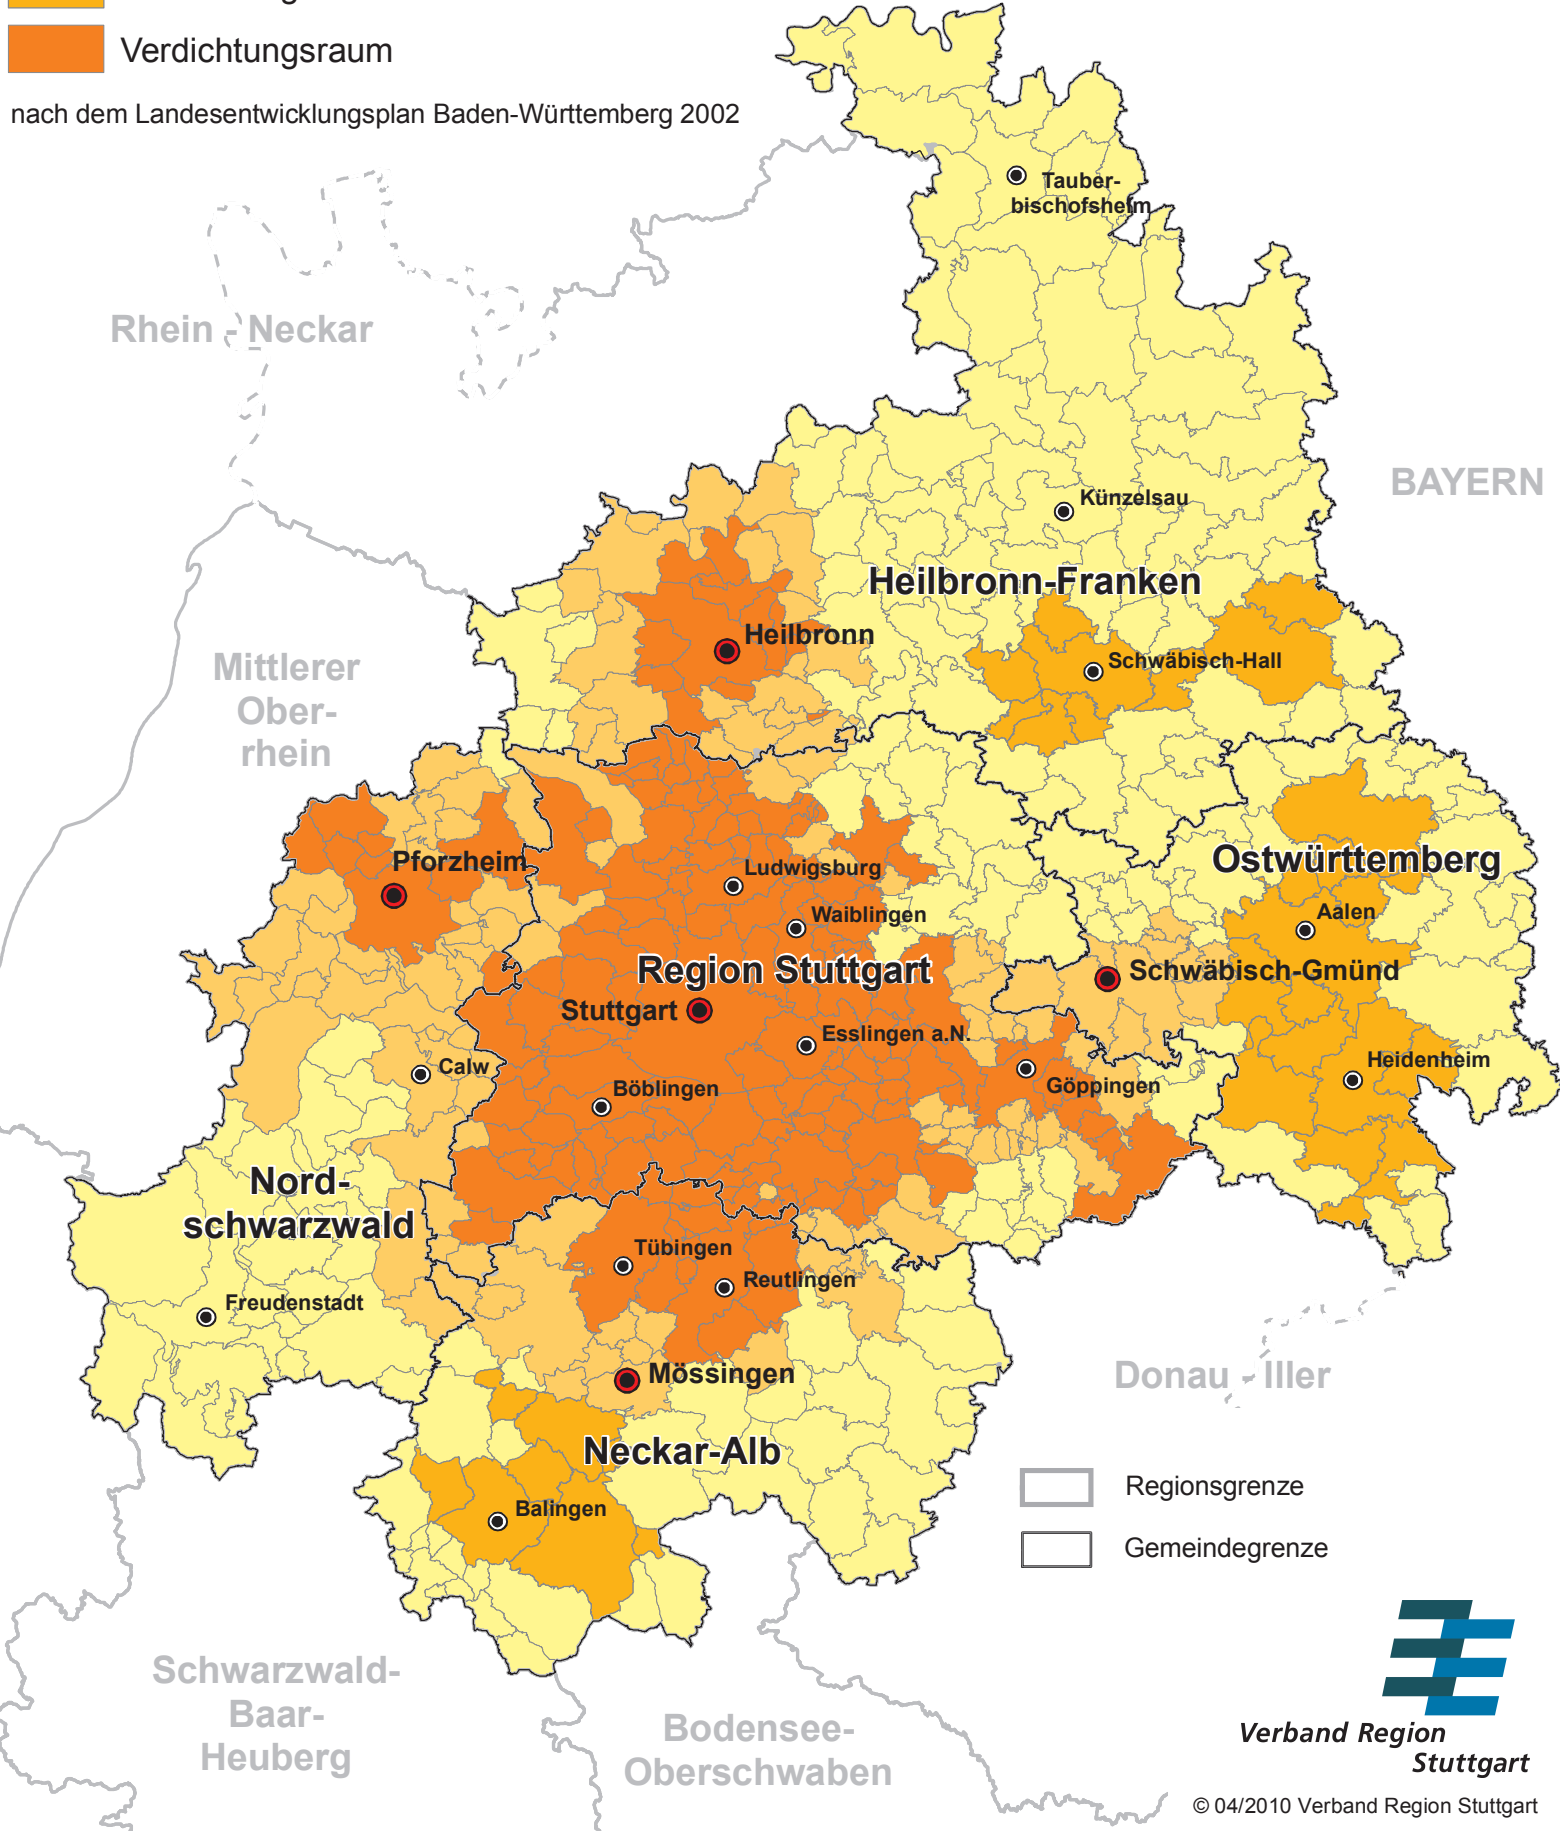

# Kooperationsraum Metropolregion Stuttgart

- Sitz der Regionalverbände
- Ländlicher Raum
- Randzone des Verdichtungsraumes
- Verdichtungsbereiche im Ländlichen Raum
- Verdichtungsraum

nach dem Landesentwicklungsplan Baden-Württemberg 2002

Verband Region Stuttgart